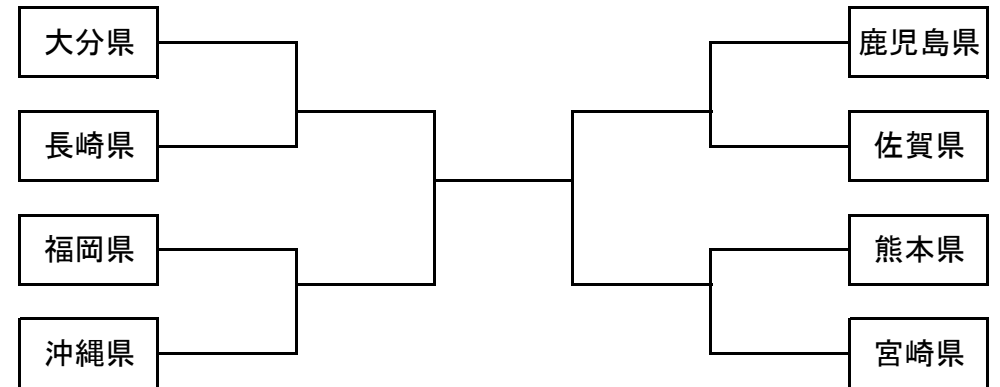

国民体育大会第32回九州ブロック大会組み合わせ

平成24年8月18日(土)・19日(日)

沖縄県浦添市、八重瀬町

成年男子 (代表数 2)

浦添市民体育館

少年男子 (代表数 3)

八重瀬町東風平運動公園体育館

成年女子 (代表数 3)

浦添市民体育館

少年女子 (代表数 2)

八重瀬町東風平運動公園体育館