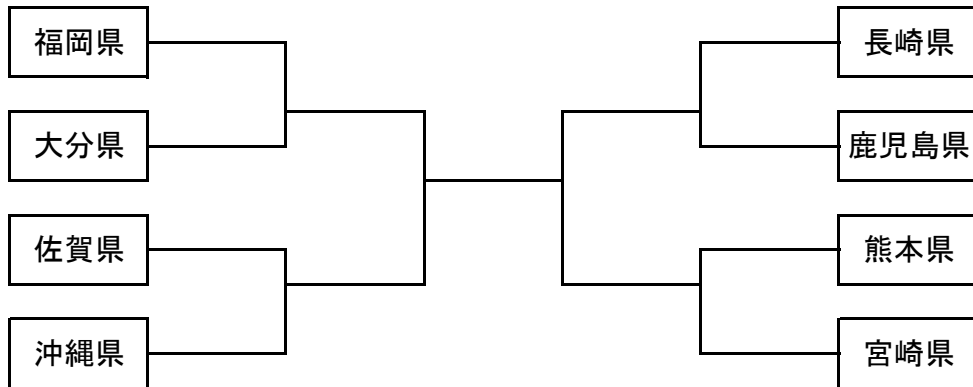

国民体育大会第32回九州ブロック大会組み合わせ

平成24年8月18日(土)・19日(日)

沖縄県浦添市、八重瀬町

成年男子 (代表数 2)

浦添市民体育館

少年男子 (代表数 3)

八重瀬町東風平運動公園体育館

成年女子 (代表数 3)

浦添市民体育館

少年女子 (代表数 2)

八重瀬町東風平運動公園体育館