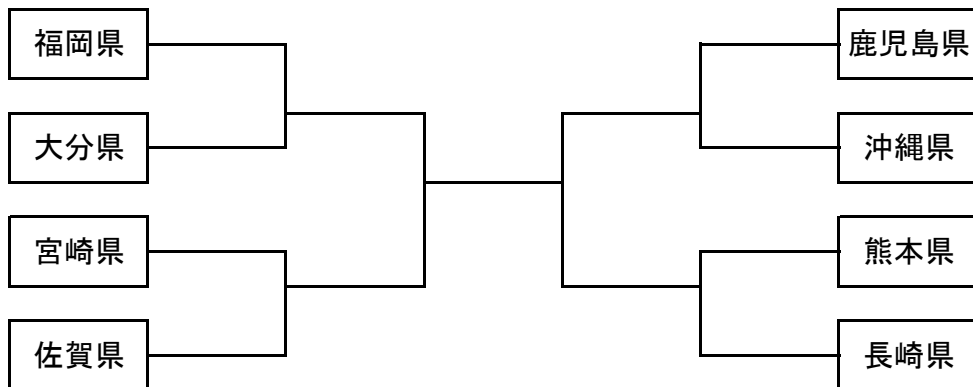

国民体育大会第32回九州ブロック大会組み合わせ

平成24年8月18日(土)・19日(日)

沖縄県浦添市、八重瀬町

成年男子 (代表数 2)

浦添市民体育館

少年男子 (代表数 3)

八重瀬町東風平運動公園体育館

成年女子 (代表数 3)

浦添市民体育館

少年女子 (代表数 2)

八重瀬町東風平運動公園体育館