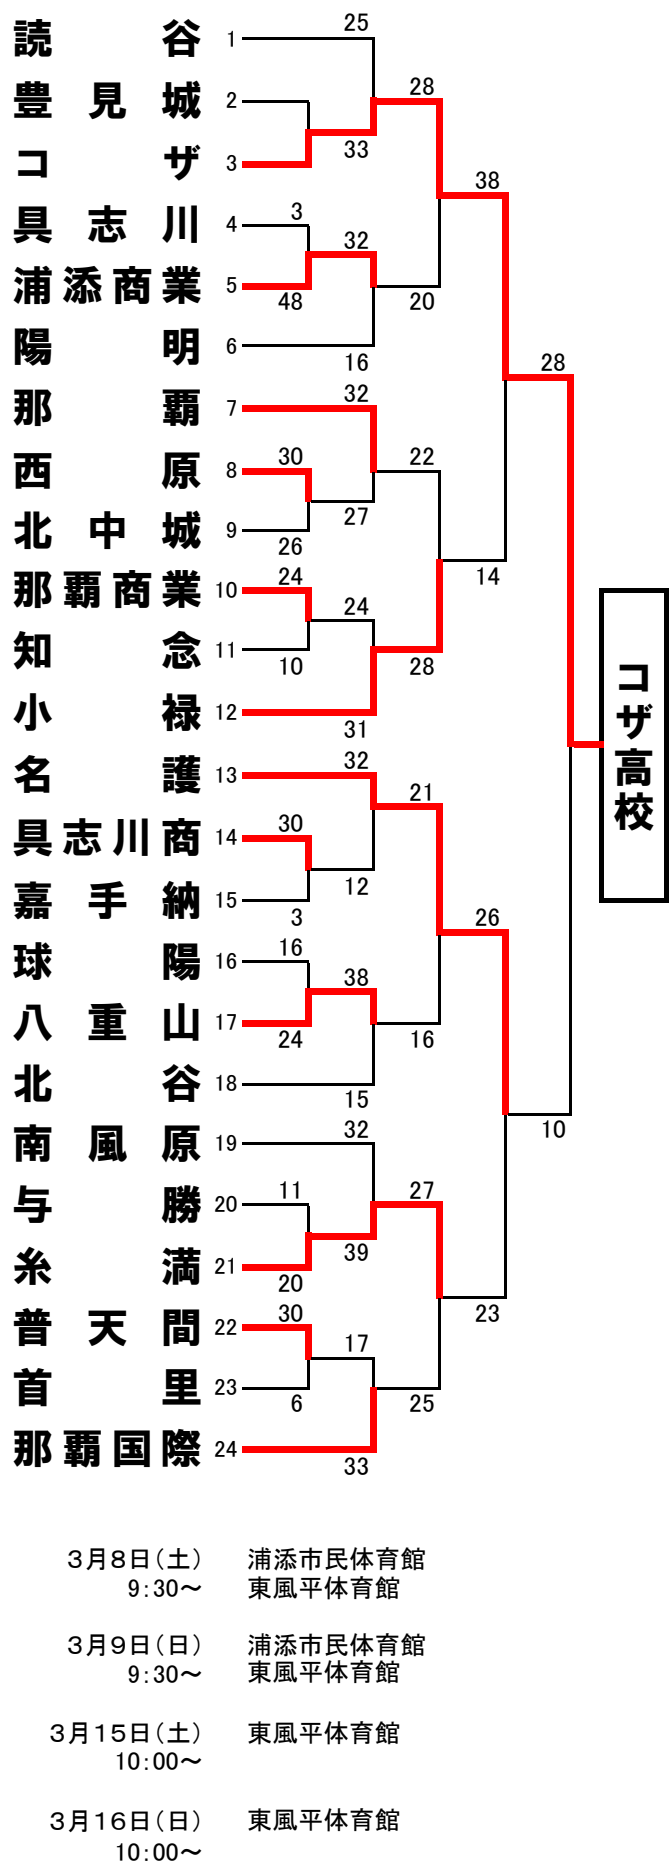

# 第4回KBC学園杯争奪 第38回沖縄県高等学校春季ハンドボール選手権大会

2013年3月8日(土)、9日(日)、15日(土)、16日(日)

八重瀬町東風平運動公園体育館、浦添市民体育館

## <男子の部>

## <女子の部>

3月8日(土) 浦添市民体育館  
東風平体育館 9:30~

3月9日(日) 浦添市民体育館  
東風平体育館 9:30~

3月15日(土) 東風平体育館 10:00~

3月16日(日) 東風平体育館 10:00~

# 第4回KBC学園杯争奪 第38回沖縄県高等学校春季ハンドボール選手権大会

2014年3月7日(土)、8日(日)、14日(土)、15日(日)

八重瀬町東風平運動公園体育館、浦添市民体育館