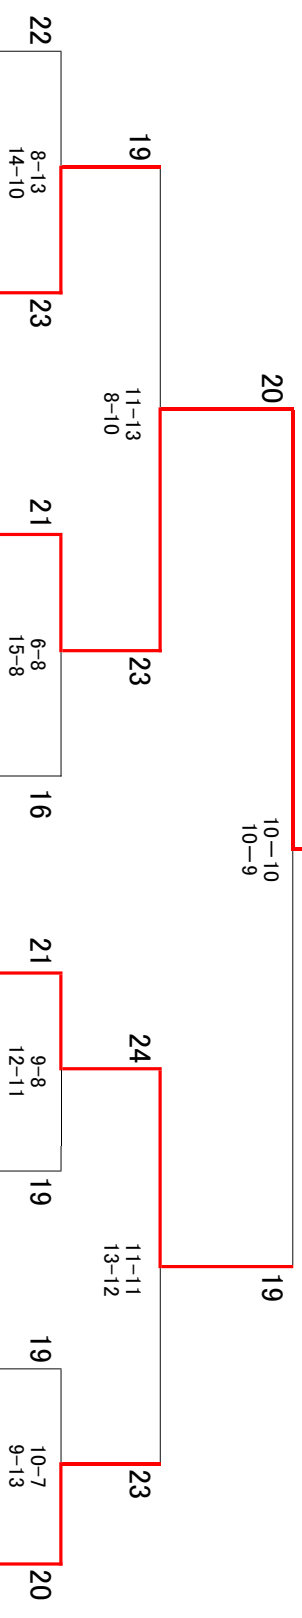

＜男子勝ち上がり表＞

リーグ	対戦相手	勝	敗	勝点	得失点	順位
Aリーグ	富山	23	18	2	4	1
	宮崎	18	23	1	2	2
	山梨	22	21	0	0	3
Bリーグ	北海道	18	21	0	0	3
	広島	21	33	2	4	1
	岐阜	30	23	1	2	2
Cリーグ	兵庫	34	18	1	2	2
	徳島	25	13	0	0	3
	大分	30	27	2	4	1
Dリーグ	埼玉	25	32	2	4	1
	福島	15	21	1	2	2
	三重	18	16	0	0	3
Eリーグ	福岡	30	26	2	4	1
	福井	19	21	0	0	3
	奈良	15	22	1	2	2
Fリーグ	山口	30	28	2	4	1
	岩手	19	20	0	0	3
	茨城	19	21	1	2	2
Gリーグ	香川	27	23	2	4	1
	大阪	16	17	0	0	3
	熊本	21	22	1	2	2
Hリーグ	愛知	33	17	1	2	2
	群馬	14	20	0	0	3
	浦添市	18	26	2	4	1

＜女子勝ち上がり表＞

リーグ	対戦相手	勝	敗	勝点	得失点	順位
aリーグ	熊本	40	14	2	4	1
	岩手	14	40	1	2	2
	京都	16	31	0	0	3
bリーグ	北海道	16	25	0	0	3
	愛知	25	16	2	4	1
	群馬	22	15	1	2	2
cリーグ	兵庫	17	19	1	3	2
	山口	17	27	1	3	1
	宮崎	18	17	0	0	3
dリーグ	東京	22	46	1	3	1
	富山	22	36	1	3	2
	福島	15	15	0	0	3
eリーグ	山形	18	20	0	0	3
	大分	43	19	2	4	1
	茨城	23	13	1	2	2
fリーグ	三重	28	29	2	4	1
	奈良	20	22	0	0	3
	千葉	24	28	1	2	2
gリーグ	愛媛	16	15	0	0	3
	神奈川	22	23	2	4	1
	浦添市	22	16	1	2	2
hリーグ	石川	24	18	2	4	1
	岡山	16	17	0	0	3
	福岡	14	18	1	2	2

大分県選抜

2016JOC カップ 男子最優秀選手

氏名	身長	チーム
後藤 俊介 (ごとう しゅんすけ)	172	大分

男子優秀選手

氏名	身長	チーム
三谷 光翼 (みたに こうすけ)	167	愛知
狩野 直樹 (かの なおき)	183	埼玉
伊禮 雅太 (いれい うた)	179	浦添
松本 大昌 (まつもと ひろまさ)	166	山口
西原 雄聖 (にしはら ゆうせい)	179	浦添
森本 大貴 (もりもと だいき)	182	愛知
野上 遼真 (のがみ りょうま)	185	大分