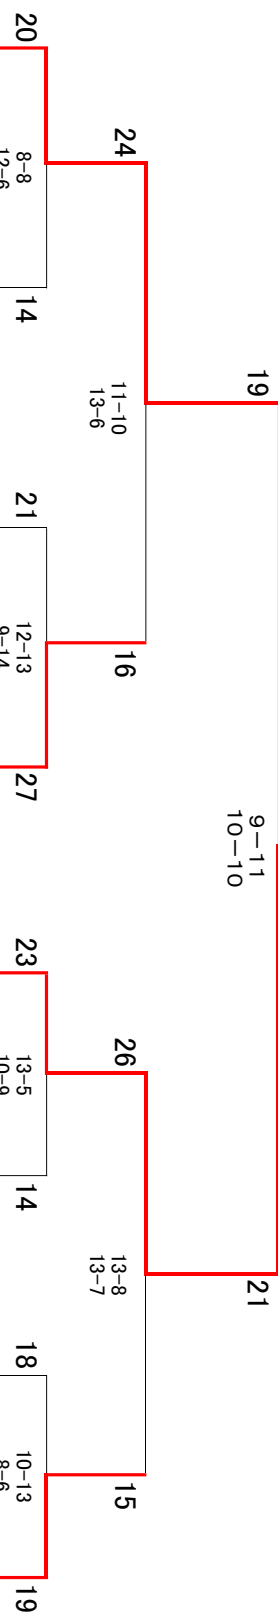

＜男子勝ち上がり表＞

リーグ	対戦相手	勝	敗	勝点	得失点	順位
Aリーグ	富山	23	18	2	4	1
	宮崎	18	23	1	2	2
	山梨	22	21	0	0	3
Bリーグ	北海道	18	21	0	0	3
	広島	21	33	2	4	1
	岐阜	30	23	1	2	2
Cリーグ	兵庫	34	18	1	2	2
	徳島	25	13	0	0	3
	大分	30	27	2	4	1
Dリーグ	埼玉	25	32	2	4	1
	福島	15	21	1	2	2
	三重	18	16	0	0	3
Eリーグ	福岡	30	26	2	4	1
	福井	19	21	0	0	3
	奈良	15	22	1	2	2
Fリーグ	山口	30	28	2	4	1
	岩手	19	20	0	0	3
	茨城	19	21	1	2	2
Gリーグ	香川	27	23	2	4	1
	大阪	16	17	0	0	3
	熊本	21	22	1	2	2
Hリーグ	愛知	33	17	1	2	2
	群馬	14	20	0	0	3
	浦添市	18	26	2	4	1

＜女子勝ち上がり表＞

リーグ	対戦相手	勝	敗	勝点	得失点	順位
aリーグ	熊本	40	14	2	4	1
	岩手	14	40	1	2	2
	京都	16	31	0	0	3
bリーグ	北海道	16	25	0	0	3
	愛知	25	16	2	4	1
	群馬	22	15	1	2	2
cリーグ	兵庫	17	19	1	3	2
	山口	17	27	1	3	1
	宮崎	18	17	0	0	3
dリーグ	東京	22	46	1	3	1
	富山	22	36	1	3	2
	福島	15	15	0	0	3
eリーグ	山形	18	20	0	0	3
	大分	43	19	2	4	1
	茨城	23	13	1	2	2
fリーグ	三重	28	29	2	4	1
	奈良	20	22	0	0	3
	千葉	24	28	1	2	2
gリーグ	愛媛	16	15	0	0	3
	神奈川	22	23	2	4	1
	浦添市	22	16	1	2	2
hリーグ	石川	24	18	2	4	1
	岡山	16	17	0	0	3
	福岡	14	18	1	2	2

大分県選抜

2016JOC カップ 男子最優秀選手

氏名	身長	チーム
後藤 俊介 (ごとう しゅんすけ)	172	大分

男子優秀選手

氏名	身長	チーム
三谷 光翼 (みたに こうすけ)	167	愛知
狩野 直樹 (かの なおき)	183	埼玉
伊禮 雅太 (いれい うた)	179	浦添
松本 大昌 (まつもと ひろまさ)	166	山口
西原 雄聖 (にしはら ゆうせい)	179	浦添
森本 大貴 (もりもと だいき)	182	愛知
野上 遼真 (のがみ りょうま)	185	大分