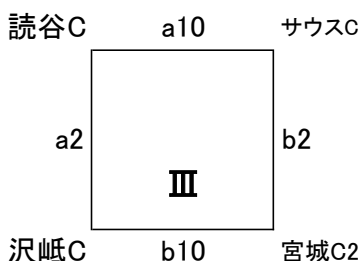

3位決定戦

第37回 新報児童オリンピック

2017年7月15日、17日、29日、30日
東風平運動公園体育館、浦添市民体育館

男子Bパート

女子Bパート

Cパート

試合時間

Aパート