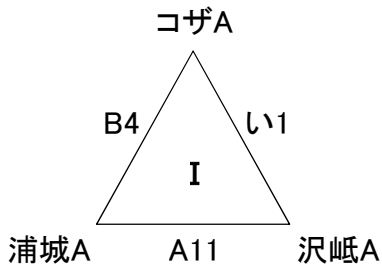

第37回 新報児童オリンピック

2017年7月15日、17日、29日、30日
東風平運動公園体育館、浦添市民体育館

男子Aパート

決勝トーナメント

3位決定戦

Aパート2部

女子Aパート

決勝トーナメント

3位決定戦

第37回 新報児童オリンピック

2017年7月15日、17日、29日、30日
東風平運動公園体育館、浦添市民体育館

男子Bパート

女子Bパート

Cパート

試合時間

Aパート