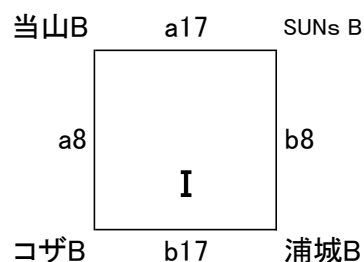

3位決定戦

第37回 新報児童オリンピック

2017年7月15日、17日、29日、30日
東風平運動公園体育館、浦添市民体育館

男子Bパート

女子Bパート

Cパート

試合時間

Aパート

予選リーグ・二部・準々決勝
12-3-12(分)
(退場1分、タイムアウトなし)
準決勝・決勝
10-5-10-5-10(分)
(退場2分、タイムアウトあり)

Bパート

8-3-8(分)
(退場1分、タイムアウトなし)

Cパート

10分
(退場1分、タイムアウトなし)

開会式 7月15日(土) 9:00~
競技開始 7月15日(土) 9:30~
7月17日(月) 9:20~
7月29日(土) 9:20~
7月30日(日) 9:20~