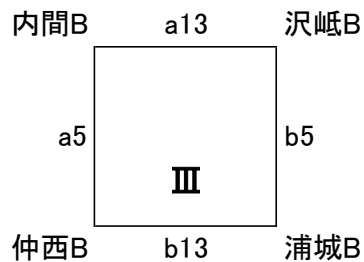

第37回 新報児童オリンピック

2017年7月15日、17日、29日、30日
東風平運動公園体育館、浦添市民体育館

男子Aパート

決勝トーナメント

3位決定戦

Aパート2部

女子Aパート

決勝トーナメント

3位決定戦

第37回 新報児童オリンピック

2017年7月15日、17日、29日、30日
東風平運動公園体育館、浦添市民体育館

男子Bパート

女子Bパート

Cパート

試合時間

Aパート