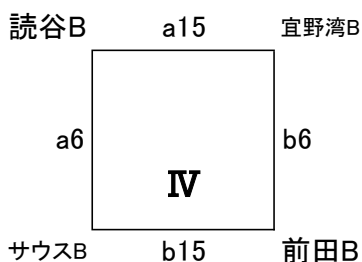

3位決定戦

第37回 新報児童オリンピック

2017年7月15日、17日、29日、30日
東風平運動公園体育館、浦添市民体育館

男子Bパート

女子Bパート

Cパート

試合時間

Aパート

予選リーグ・二部・準々決勝
12-3-12(分)
(退場1分、タイムアウトなし)
準決勝・決勝
10-5-10-5-10(分)
(退場2分、タイムアウトあり)

Bパート

8-3-8(分)
(退場1分、タイムアウトなし)

Cパート

10分
(退場1分、タイムアウトなし)

開会式 7月15日(土) 9:00~
競技開始 7月15日(土) 9:30~
7月17日(月) 9:20~
7月29日(土) 9:20~
7月30日(日) 9:20~