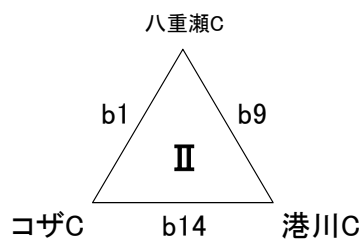

3位決定戦

第37回 新報児童オリンピック

2017年7月15日、17日、29日、30日
東風平運動公園体育館、浦添市民体育館

男子Bパート

女子Bパート

Cパート

試合時間

Aパート

予選リーグ・二部・準々決勝
12-3-12(分)
(退場1分、タイムアウトなし)
準決勝・決勝
10-5-10-5-10(分)
(退場2分、タイムアウトあり)

Bパート

8-3-8(分)
(退場1分、タイムアウトなし)

Cパート

10分
(退場1分、タイムアウトなし)

開会式 7月15日(土) 9:00~
競技開始 7月15日(土) 9:30~
7月17日(月) 9:20~
7月29日(土) 9:20~
7月30日(日) 9:20~