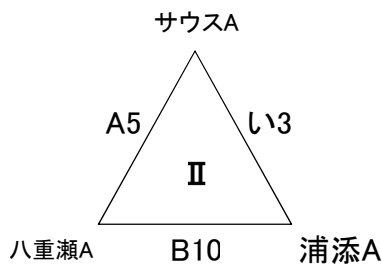

第37回 新報児童オリンピック

2017年7月15日、17日、29日、30日
東風平運動公園体育館、浦添市民体育館

男子Aパート

決勝トーナメント

3位決定戦

Aパート2部

女子Aパート

決勝トーナメント

3位決定戦

第37回 新報児童オリンピック

2017年7月15日、17日、29日、30日
東風平運動公園体育館、浦添市民体育館

男子Bパート

女子Bパート

Cパート

試合時間

Aパート