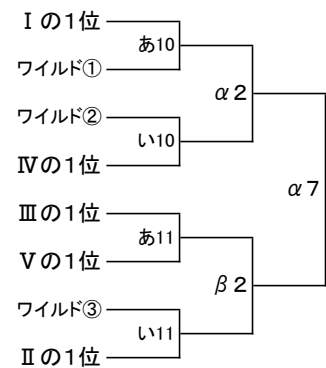

第37回 新報児童オリンピック

2017年7月15日、17日、29日、30日
東風平運動公園体育館、浦添市民体育館

男子Aパート

決勝トーナメント

3位決定戦

Aパート2部

女子Aパート

決勝トーナメント

3位決定戦

第37回 新報児童オリンピック

2017年7月15日、17日、29日、30日
東風平運動公園体育館、浦添市民体育館

男子Bパート

女子Bパート

Cパート

試合時間

Aパート

予選リーグ・二部・準々決勝
12-3-12(分)
(退場1分、タイムアウトなし)
準決勝・決勝
10-5-10-5-10(分)
(退場2分、タイムアウトあり)

Bパート

8-3-8(分)
(退場1分、タイムアウトなし)

Cパート

10分
(退場1分、タイムアウトなし)

開会式 7月15日(土) 9:00~
競技開始 7月15日(土) 9:30~
7月17日(月) 9:20~
7月29日(土) 9:20~
7月30日(日) 9:20~