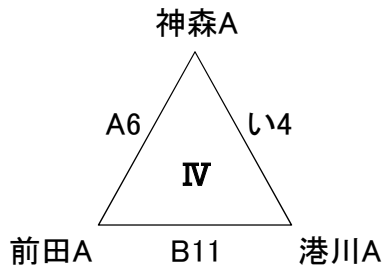

第37回 新報児童オリンピック

2017年7月15日、17日、29日、30日
東風平運動公園体育館、浦添市民体育館

男子Aパート

決勝トーナメント

3位決定戦

Aパート2部

女子Aパート

決勝トーナメント

3位決定戦

第37回 新報児童オリンピック

2017年7月15日、17日、29日、30日
東風平運動公園体育館、浦添市民体育館

男子Bパート

女子Bパート

Cパート

試合時間

Aパート