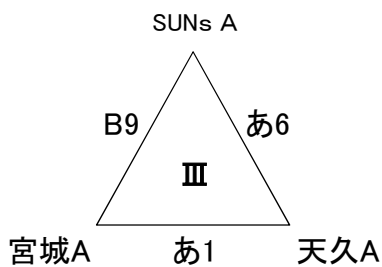

第37回 新報児童オリンピック

2017年7月15日、17日、29日、30日
東風平運動公園体育館、浦添市民体育館

男子Aパート

決勝トーナメント

3位決定戦

Aパート2部

女子Aパート

決勝トーナメント

3位決定戦

第37回 新報児童オリンピック

2017年7月15日、17日、29日、30日
東風平運動公園体育館、浦添市民体育館

男子Bパート

女子Bパート

Cパート

試合時間

Aパート