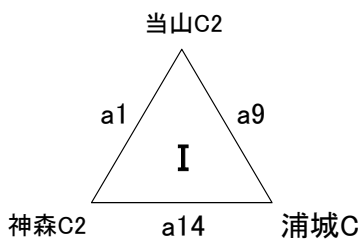

3位決定戦

第37回 新報児童オリンピック

2017年7月15日、17日、29日、30日
東風平運動公園体育館、浦添市民体育館

男子Bパート

女子Bパート

Cパート

試合時間

Aパート

予選リーグ・二部・準々決勝
12-3-12(分)
(退場1分、タイムアウトなし)
準決勝・決勝
10-5-10-5-10(分)
(退場2分、タイムアウトあり)

Bパート

8-3-8(分)
(退場1分、タイムアウトなし)

Cパート

10分
(退場1分、タイムアウトなし)

開会式 7月15日(土) 9:00~
競技開始 7月15日(土) 9:30~
7月17日(月) 9:20~
7月29日(土) 9:20~
7月30日(日) 9:20~