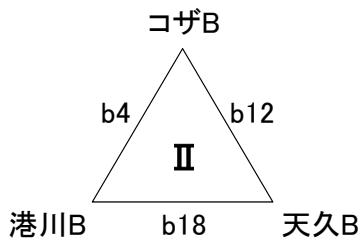

第37回 新報児童オリンピック

2017年7月15日、17日、29日、30日
東風平運動公園体育館、浦添市民体育館

男子Aパート

決勝トーナメント

3位決定戦

Aパート2部

女子Aパート

決勝トーナメント

3位決定戦

第37回 新報児童オリンピック

2017年7月15日、17日、29日、30日
東風平運動公園体育館、浦添市民体育館

男子Bパート

女子Bパート

Cパート

試合時間

Aパート