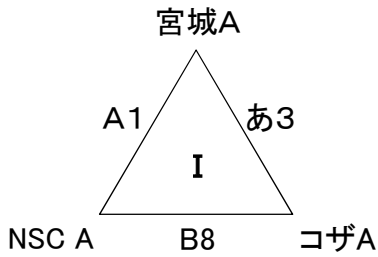

第37回 新報児童オリンピック

2017年7月15日、17日、29日、30日
東風平運動公園体育館、浦添市民体育館

男子Aパート

決勝トーナメント

3位決定戦

Aパート2部

女子Aパート

決勝トーナメント

3位決定戦

第37回 新報児童オリンピック

2017年7月15日、17日、29日、30日
東風平運動公園体育館、浦添市民体育館

男子Bパート

女子Bパート

Cパート

試合時間

Aパート