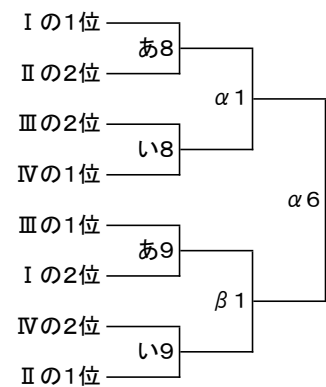

第37回 新報児童オリンピック

2017年7月15日、17日、29日、30日
東風平運動公園体育館、浦添市民体育館

男子Aパート

決勝トーナメント

3位決定戦

Aパート2部

女子Aパート

決勝トーナメント

3位決定戦

第37回 新報児童オリンピック

2017年7月15日、17日、29日、30日
東風平運動公園体育館、浦添市民体育館

男子Bパート

女子Bパート

Cパート

試合時間

Aパート

予選リーグ・二部・準々決勝
12-3-12(分)
(退場1分、タイムアウトなし)
準決勝・決勝
10-5-10-5-10(分)
(退場2分、タイムアウトあり)

Bパート

8-3-8(分)
(退場1分、タイムアウトなし)

Cパート

10分
(退場1分、タイムアウトなし)

開会式 7月15日(土) 9:00~
競技開始 7月15日(土) 9:30~
7月17日(月) 9:20~
7月29日(土) 9:20~
7月30日(日) 9:20~