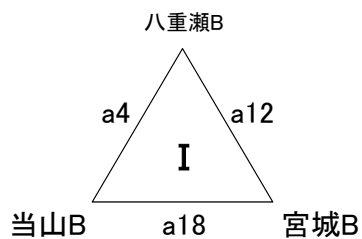

第37回 新報児童オリンピック

2017年7月15日、17日、29日、30日
東風平運動公園体育館、浦添市民体育館

男子Aパート

決勝トーナメント

3位決定戦

Aパート2部

女子Aパート

決勝トーナメント

3位決定戦

第37回 新報児童オリンピック

2017年7月15日、17日、29日、30日
東風平運動公園体育館、浦添市民体育館

男子Bパート

女子Bパート

Cパート

試合時間

Aパート