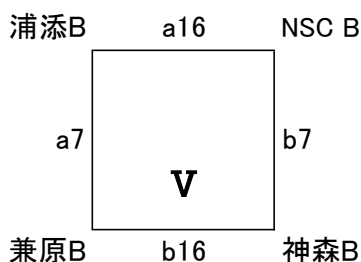

3位決定戦

第37回 新報児童オリンピック

2017年7月15日、17日、29日、30日
東風平運動公園体育館、浦添市民体育館

男子Bパート

女子Bパート

Cパート

試合時間

Aパート

予選リーグ・二部・準々決勝
12-3-12(分)
(退場1分、タイムアウトなし)
準決勝・決勝
10-5-10-5-10(分)
(退場2分、タイムアウトあり)

Bパート

8-3-8(分)
(退場1分、タイムアウトなし)

Cパート

10分
(退場1分、タイムアウトなし)

開会式 7月15日(土) 9:00~
競技開始 7月15日(土) 9:30~
7月17日(月) 9:20~
7月29日(土) 9:20~
7月30日(日) 9:20~