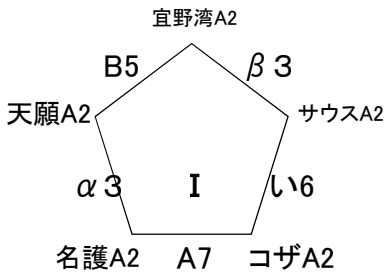

第37回 新報児童オリンピック

2017年7月15日、17日、29日、30日
東風平運動公園体育館、浦添市民体育館

男子Aパート

決勝トーナメント

3位決定戦

Aパート2部

女子Aパート

決勝トーナメント

3位決定戦

第37回 新報児童オリンピック

2017年7月15日、17日、29日、30日
東風平運動公園体育館、浦添市民体育館

男子Bパート

女子Bパート

Cパート

試合時間

Aパート