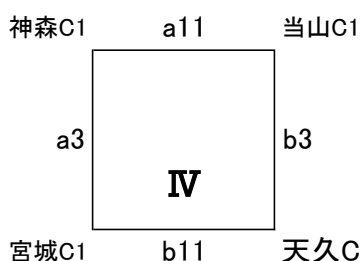

3位決定戦

第37回 新報児童オリンピック

2017年7月15日、17日、29日、30日
東風平運動公園体育館、浦添市民体育館

男子Bパート

女子Bパート

Cパート

試合時間

Aパート

予選リーグ・二部・準々決勝
12-3-12(分)
(退場1分、タイムアウトなし)
準決勝・決勝
10-5-10-5-10(分)
(退場2分、タイムアウトあり)

Bパート

8-3-8(分)
(退場1分、タイムアウトなし)

Cパート

10分
(退場1分、タイムアウトなし)

開会式 7月15日(土) 9:00~
競技開始 7月15日(土) 9:30~
7月17日(月) 9:20~
7月29日(土) 9:20~
7月30日(日) 9:20~