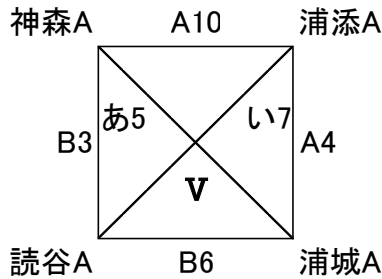

第37回 新報児童オリンピック

2017年7月15日、17日、29日、30日
東風平運動公園体育館、浦添市民体育館

男子Aパート

決勝トーナメント

3位決定戦

Aパート2部

女子Aパート

決勝トーナメント

3位決定戦

第37回 新報児童オリンピック

2017年7月15日、17日、29日、30日
東風平運動公園体育館、浦添市民体育館

男子Bパート

女子Bパート

Cパート

試合時間

Aパート