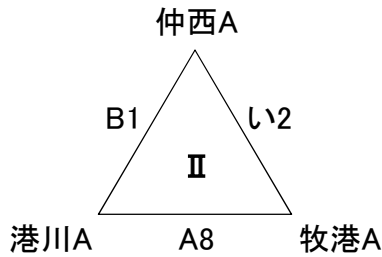

第37回 新報児童オリンピック

2017年7月15日、17日、29日、30日
東風平運動公園体育館、浦添市民体育館

男子Aパート

決勝トーナメント

3位決定戦

Aパート2部

女子Aパート

決勝トーナメント

3位決定戦

第37回 新報児童オリンピック

2017年7月15日、17日、29日、30日
東風平運動公園体育館、浦添市民体育館

男子Bパート

女子Bパート

Cパート

試合時間

Aパート