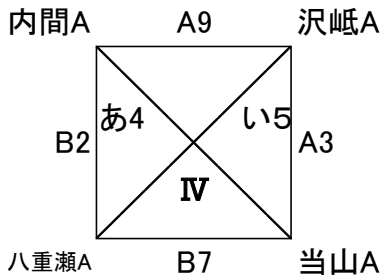

第37回 新報児童オリンピック

2017年7月15日、17日、29日、30日
東風平運動公園体育館、浦添市民体育館

男子Aパート

決勝トーナメント

3位決定戦

Aパート2部

女子Aパート

決勝トーナメント

3位決定戦

第37回 新報児童オリンピック

2017年7月15日、17日、29日、30日
東風平運動公園体育館、浦添市民体育館

男子Bパート

女子Bパート

Cパート

試合時間

Aパート