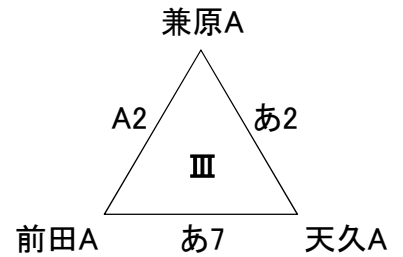

第37回 新報児童オリンピック

2017年7月15日、17日、29日、30日
東風平運動公園体育館、浦添市民体育館

男子Aパート

決勝トーナメント

3位決定戦

Aパート2部

女子Aパート

決勝トーナメント

3位決定戦

第37回 新報児童オリンピック

2017年7月15日、17日、29日、30日
東風平運動公園体育館、浦添市民体育館

男子Bパート

女子Bパート

Cパート

試合時間

Aパート