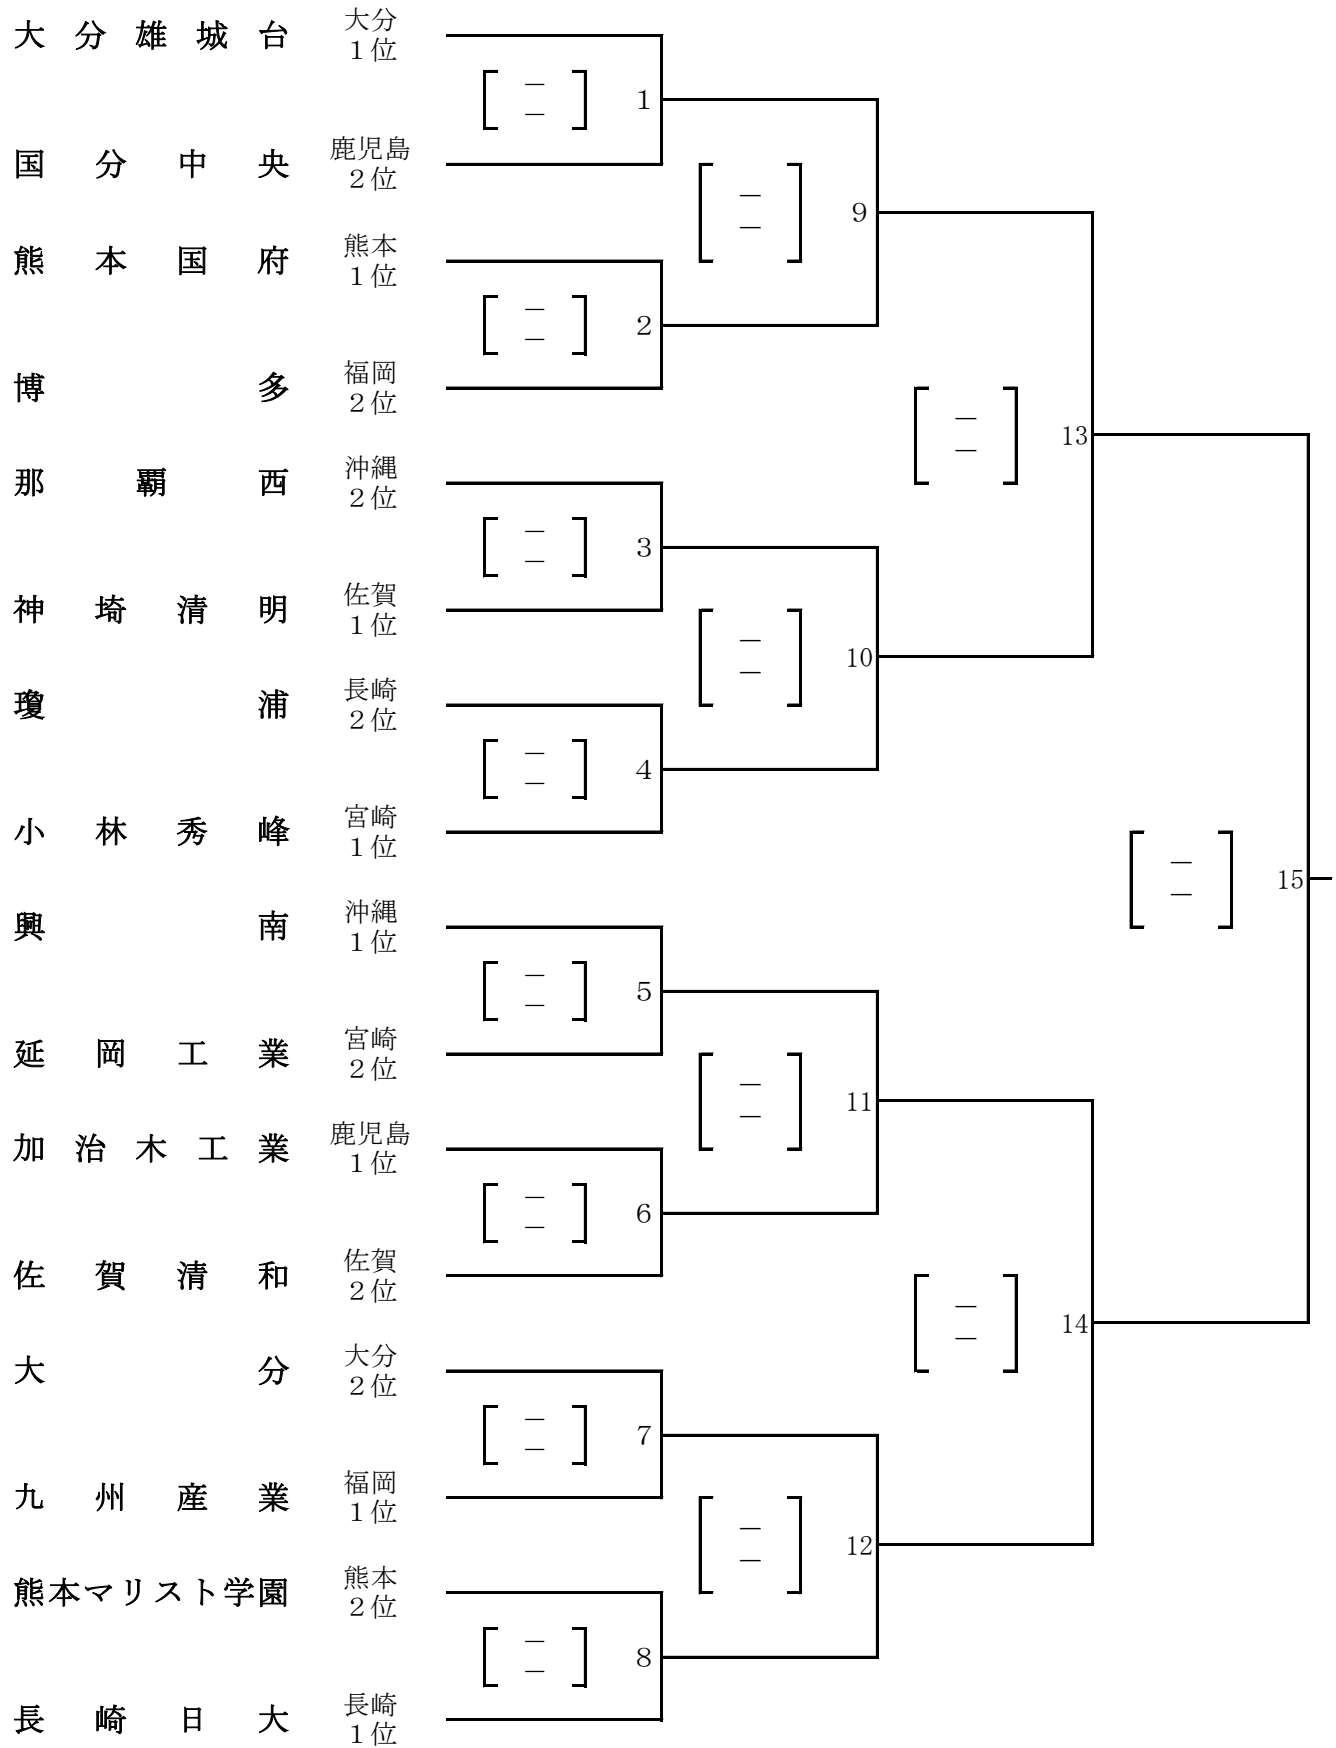

【 男子組み合わせ 】

【 女子組み合わせ 】

【 競 技 日 程 】

6月16日（土）

No.	時 間	豊見城市民体育館 Aコート	豊見城市民体育館 Bコート	那覇市民体育館 Cコート	那覇市民体育館 Dコート
1	9 : 3 0 ~	1	2	A	B
2	1 1 : 0 0 ~	7	8	G	H
3	1 2 : 3 0 ~	5	6	E	F
4	1 4 : 0 0 ~	3	4	C	D
5	1 5 : 3 0 ~	9	12	I	L
6	1 7 : 0 0 ~	10	11	J	K