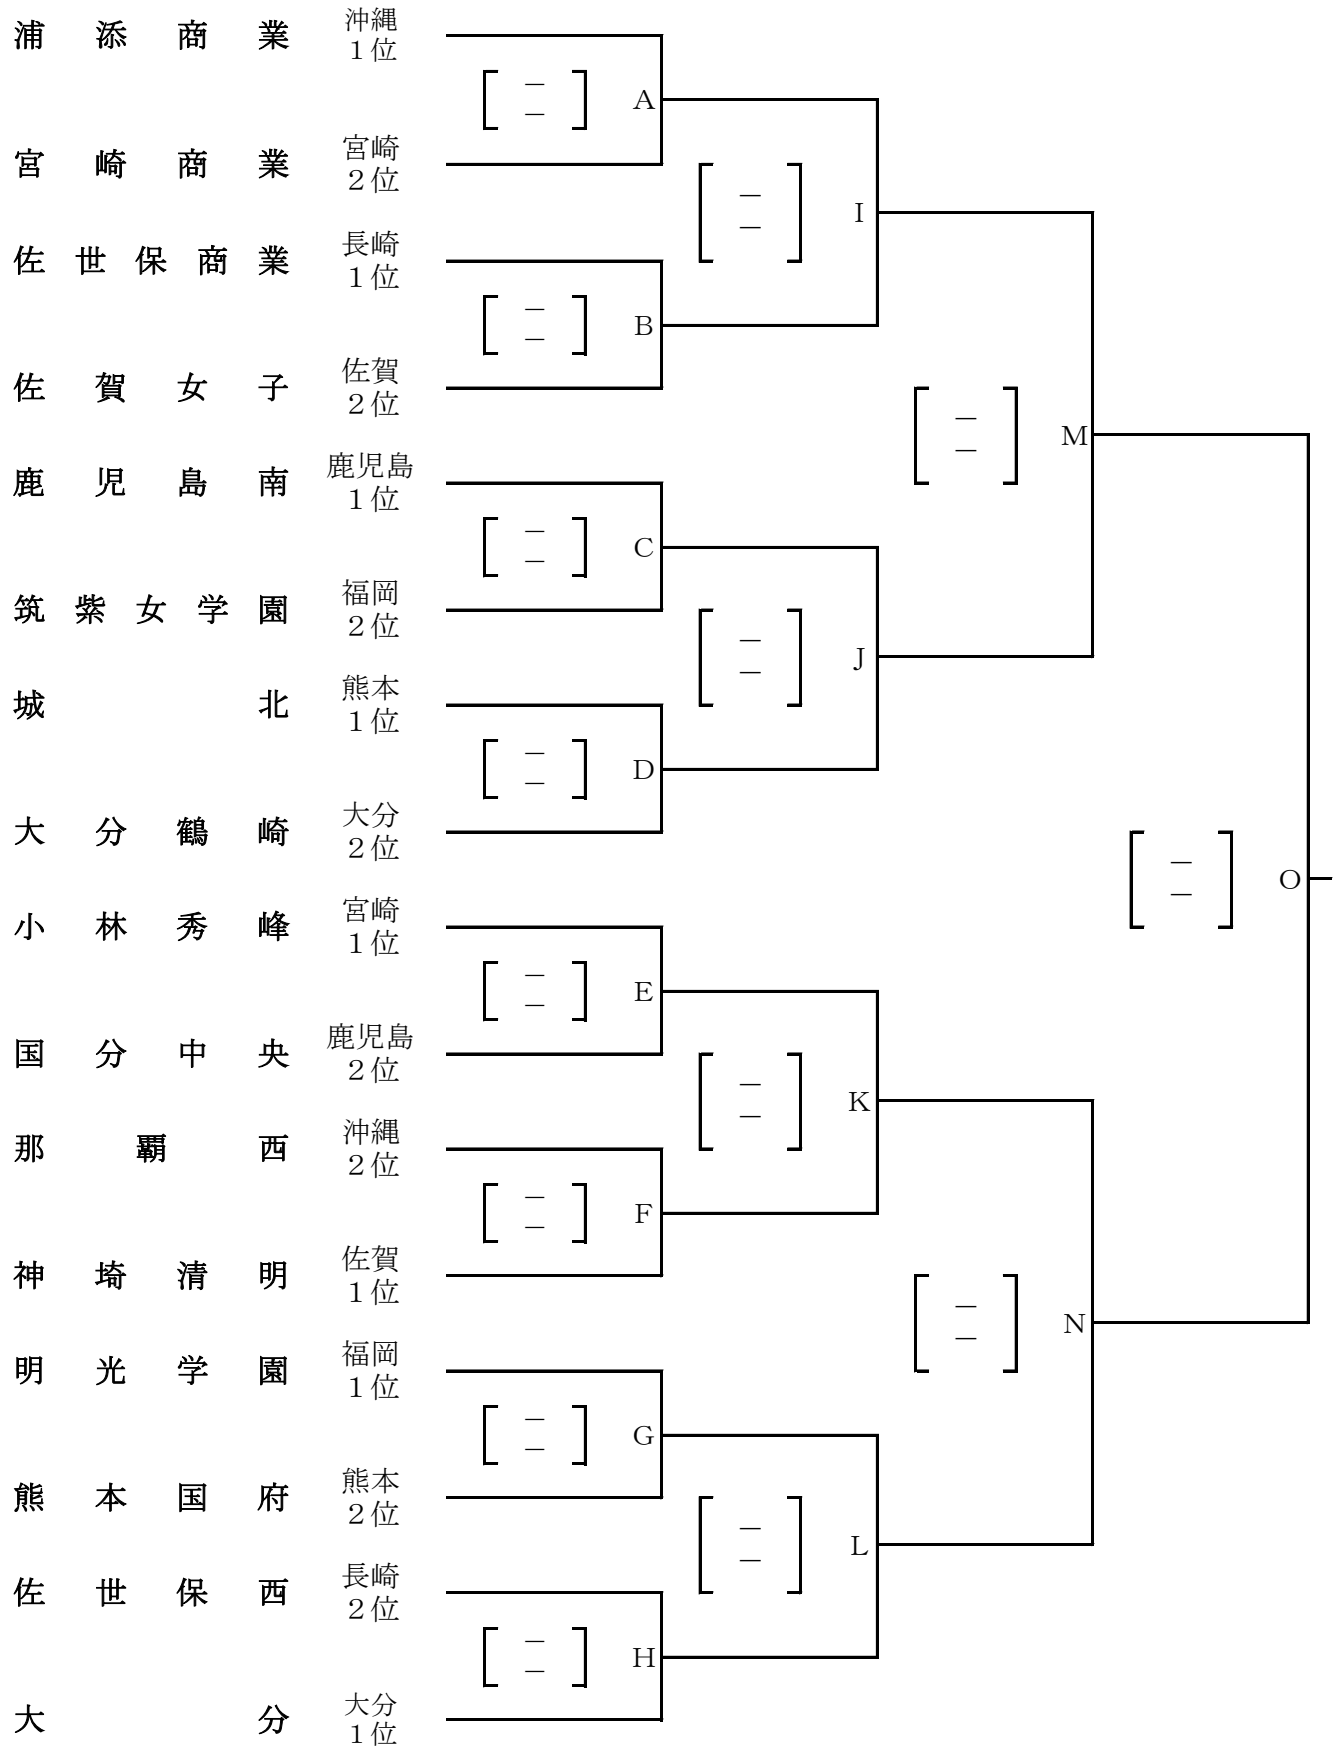

【 男子組み合わせ 】

【 女子組み合わせ 】

【 競 技 日 程 】

6月16日（土）

No.	時 間	豊見城市民体育館 Aコート	豊見城市民体育館 Bコート	那覇市民体育館 Cコート	那覇市民体育館 Dコート
1	9 : 3 0 ~	1	2	A	B
2	1 1 : 0 0 ~	7	8	G	H
3	1 2 : 3 0 ~	5	6	E	F
4	1 4 : 0 0 ~	3	4	C	D
5	1 5 : 3 0 ~	9	12	I	L
6	1 7 : 0 0 ~	10	11	J	K