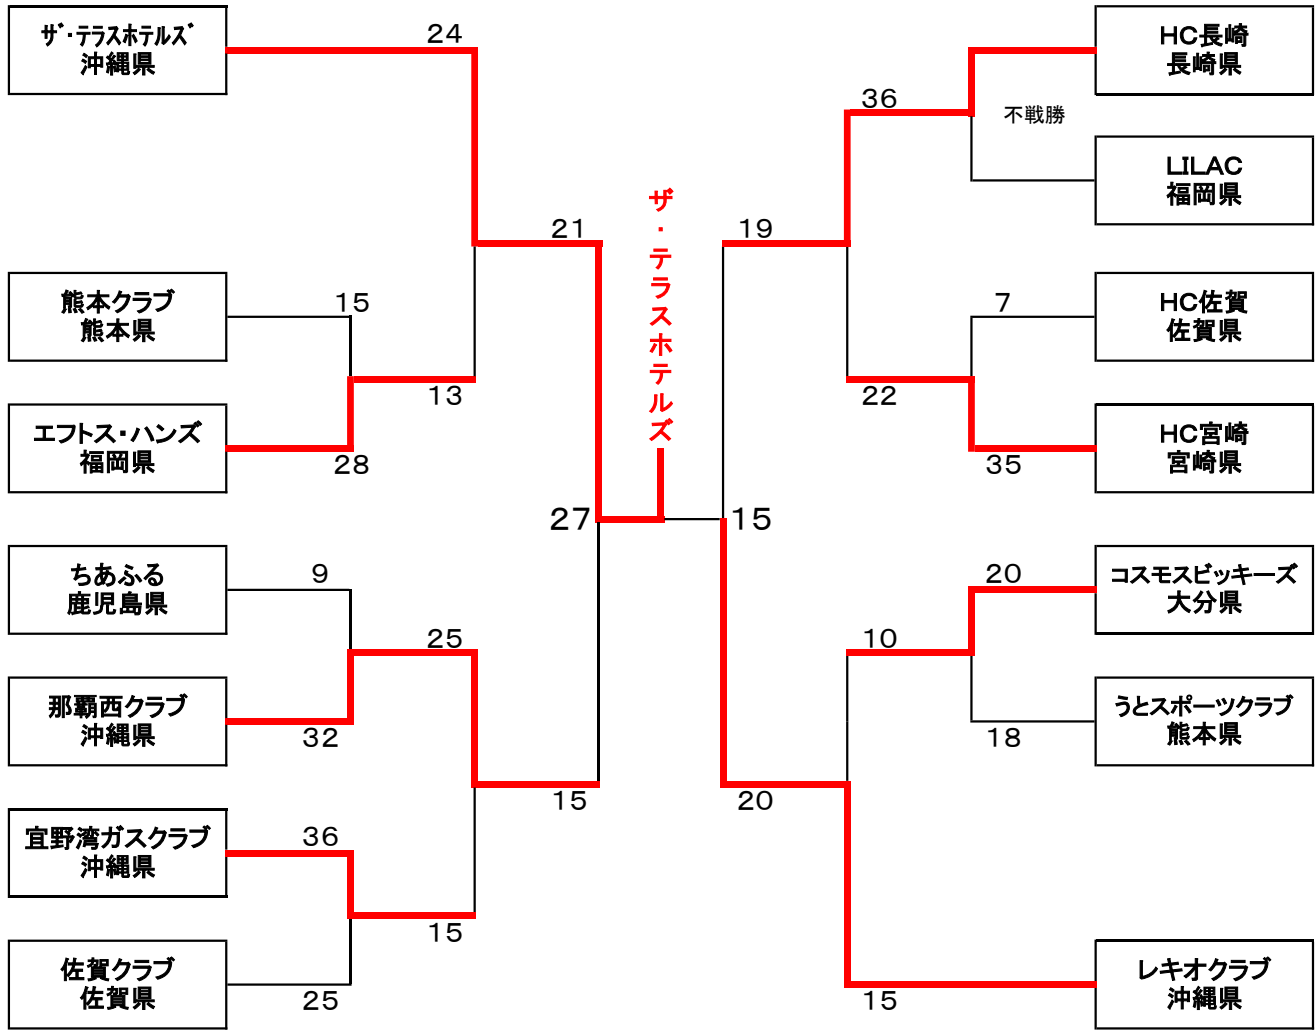

令和元年
第55回 九州一般ハンドボール選手権大会 <男子の部>

西地区大会出場決定戦
★「1回戦敗退チーム」の勝者から抽選で2チーム選出

令和元年度
第49回 九州女子クラブハンドボール選手権大会 <女子の部>

【1位・2位】: ジャパンオープン出場
【2回戦進出チーム】: 西地区大会出場

- 佐賀クラブ 13 VS 8 ちあふる ×
- 佐賀クラブ 16 VS 2 HC佐賀 ×
- 佐賀クラブ 20 VS 9 熊本クラブ ×
- うとスポーツクラブ 13 VS 4 佐賀クラブ ×
- うとスポーツクラブ 21 VS 8 熊本クラブ ×
- ちあふる 14 VS 6 HC佐賀 ×
- 佐賀クラブ 10 VS 7 うとスポーツクラブ ×
- 熊本クラブ 10 VS 7 HC佐賀 ×
- 熊本クラブ 13 VS 8 ちあふる ×

1位 佐賀クラブ 4勝 リーグ戦全勝。西地区出場権獲得