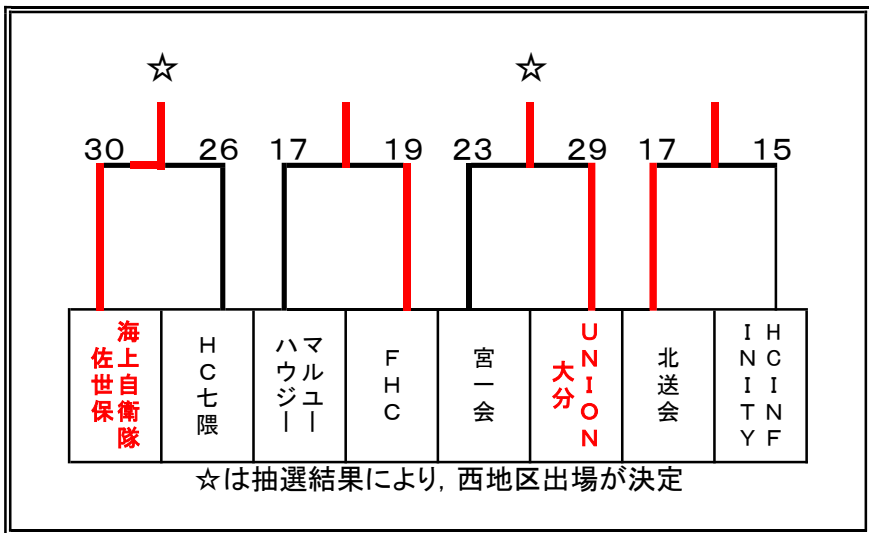

令和元年
第55回 九州一般ハンドボール選手権大会 <男子の部>

西地区大会出場決定戦
★「1回戦敗退チーム」の勝者から抽選で2チーム選出

令和元年度
第49回 九州女子クラブハンドボール選手権大会 <女子の部>

【1位・2位】: ジャパンオープン出場
【2回戦進出チーム】: 西地区大会出場

- 佐賀クラブ 13 VS 8 ちあふる ×
- 佐賀クラブ 16 VS 2 HC佐賀 ×
- 佐賀クラブ 20 VS 9 熊本クラブ ×
- うとスポーツクラブ 13 VS 4 佐賀クラブ ×
- うとスポーツクラブ 21 VS 8 熊本クラブ ×
- ちあふる 14 VS 6 HC佐賀 ×
- 佐賀クラブ 10 VS 7 うとスポーツクラブ ×
- 熊本クラブ 10 VS 7 HC佐賀 ×
- 熊本クラブ 13 VS 8 ちあふる ×

1位 佐賀クラブ 4勝 リーグ戦全勝。西地区出場権獲得