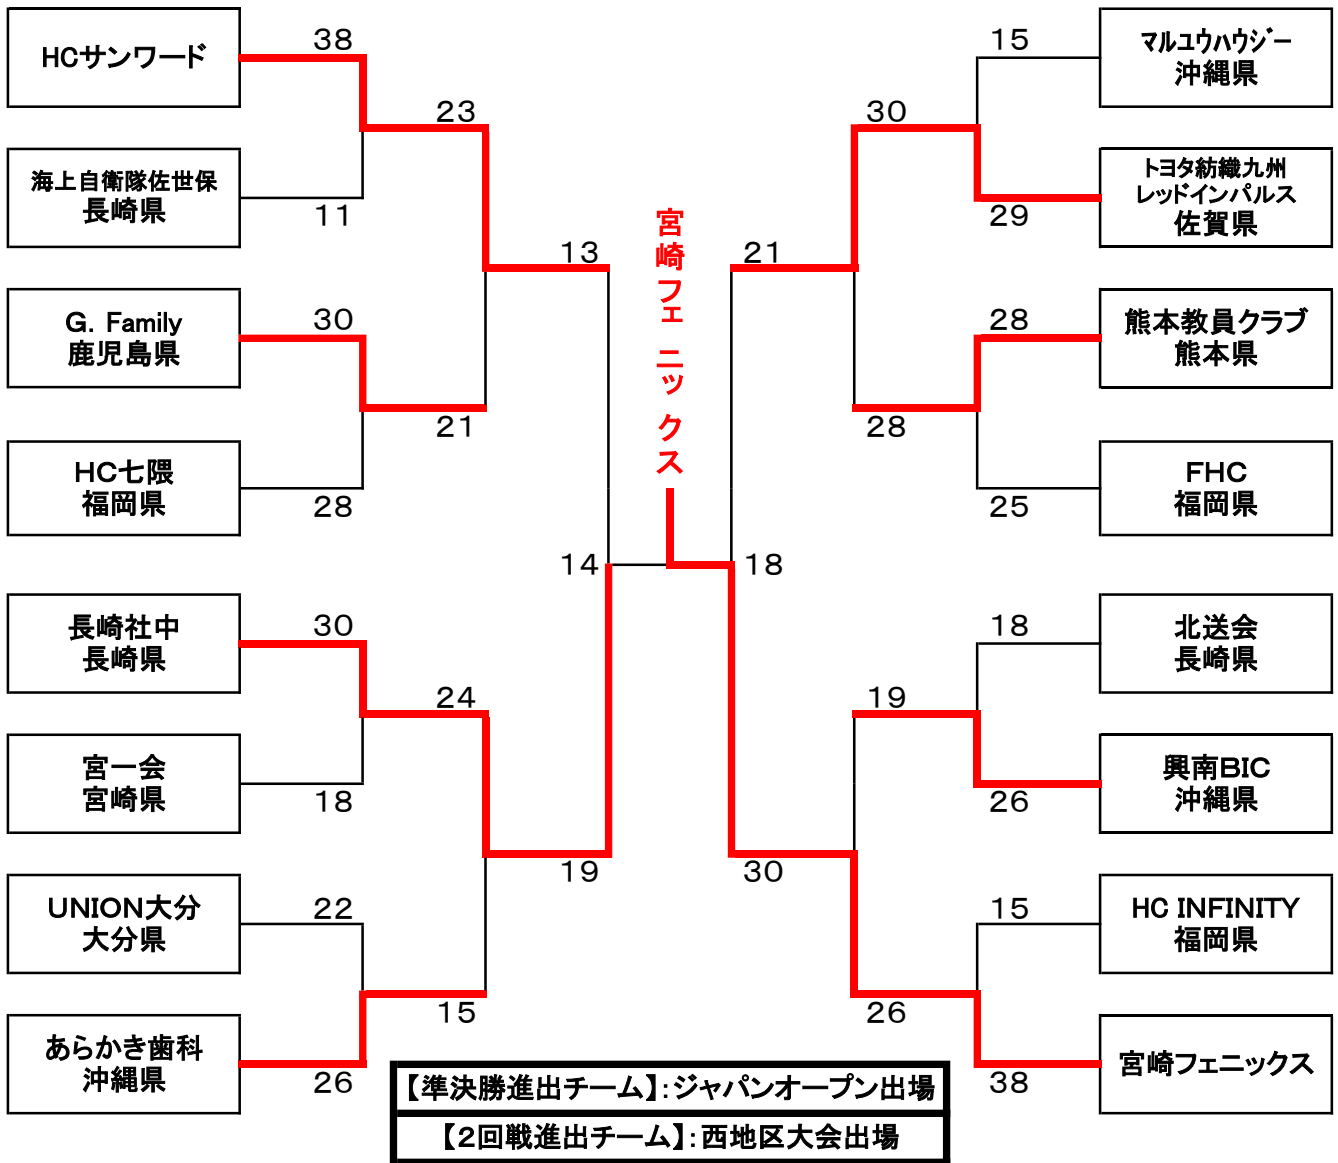

令和元年
第55回 九州一般ハンドボール選手権大会 <男子の部>

西地区大会出場決定戦
★「1回戦敗退チーム」の勝者から抽選で2チーム選出

令和元年度
第49回 九州女子クラブハンドボール選手権大会 <女子の部>

【1位・2位】: ジャパンオープン出場
【2回戦進出チーム】: 西地区大会出場

- 佐賀クラブ 13 VS 8 ちあふる ×
- 佐賀クラブ 16 VS 2 HC佐賀 ×
- 佐賀クラブ 20 VS 9 熊本クラブ ×
- うとスポーツクラブ 13 VS 4 佐賀クラブ ×
- うとスポーツクラブ 21 VS 8 熊本クラブ ×
- ちあふる 14 VS 6 HC佐賀 ×
- 佐賀クラブ 10 VS 7 うとスポーツクラブ ×
- 熊本クラブ 10 VS 7 HC佐賀 ×
- 熊本クラブ 13 VS 8 ちあふる ×

1位 佐賀クラブ 4勝 リーグ戦全勝。西地区出場権獲得