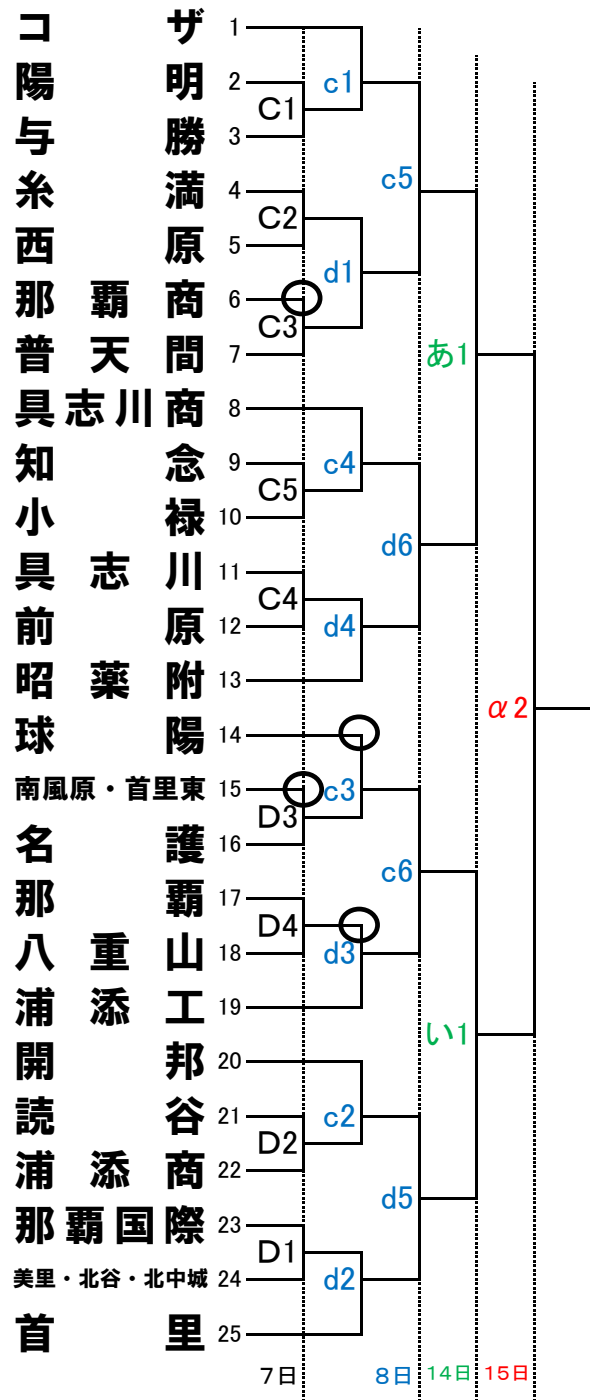

第10回KBC学園杯争奪第44回沖縄県高等学校春季ハンドボール選手権大会

令和2年3月7日(土)・8日(日)・14日(土)・15日(日)

ANA ARENA 浦添体育館 県総合運動公園 那覇西高校体育館 八重瀬町具志頭体育館

<男子の部>

<女子の部>

- 3月7日(土) : A B ANA ARENA 浦添体育館
- : C D 県総合運動公園体育館
- 3月8日(日) : a 八重瀬町具志頭体育館
- : b 那覇西高校体育館
- : c d 県総合運動公園体育館
- 3月14日(土) : あい ANA ARENA 浦添体育館
- 3月15日(日) : α ANA ARENA 浦添体育館