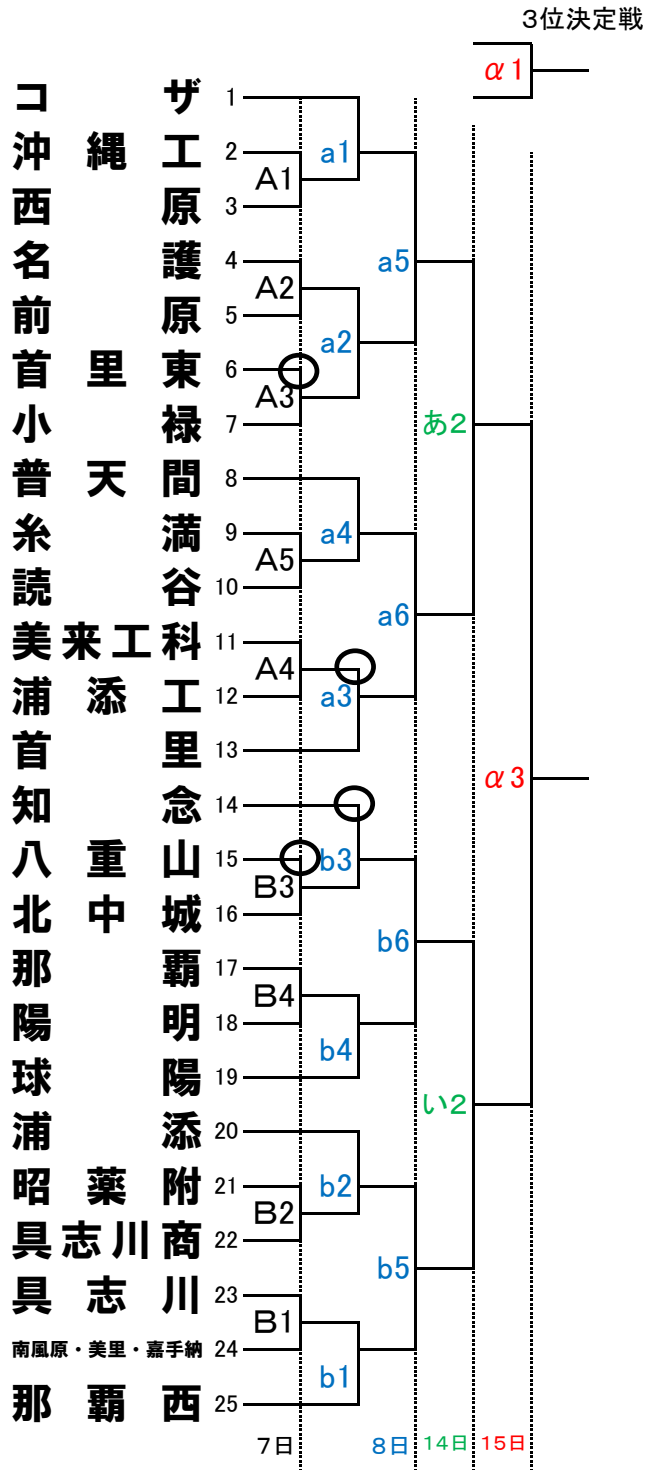

第10回KBC学園杯争奪第44回沖縄県高等学校春季ハンドボール選手権大会

令和2年3月7日(土)・8日(日)・14日(土)・15日(日)

ANA ARENA 浦添体育館 県総合運動公園 那覇西高校体育館 八重瀬町具志頭体育館

<男子の部>

<女子の部>

- 3月7日(土) : A B ANA ARENA 浦添体育館
- : C D 県総合運動公園体育館
- 3月8日(日) : a 八重瀬町具志頭体育館
- : b 那覇西高校体育館
- : c d 県総合運動公園体育館
- 3月14日(土) : あい ANA ARENA 浦添体育館
- 3月15日(日) : α ANA ARENA 浦添体育館